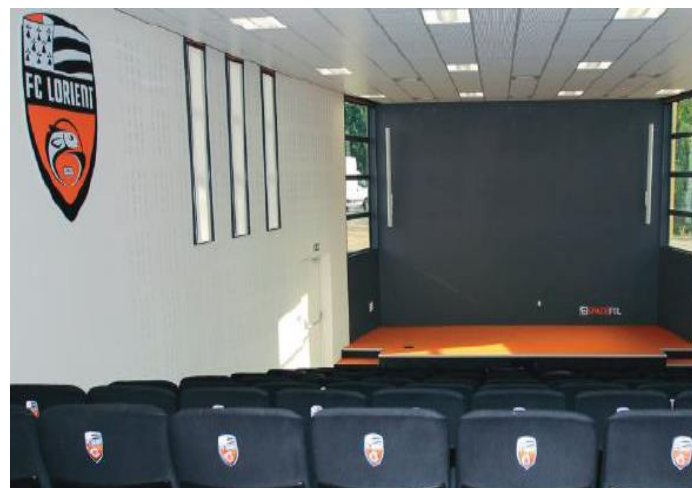

SEMINAIRE

STADE DU MOUSTOIR

LE FC LORIENT VOUS ACCUEILLE ET VOUS ACCOMPAGNE POUR VOS EVENEMENTS ENTREPRISES DANS UN CADRE ATYPIQUE

+ LE SALON DU PORT / 500M²

Ecrans,
écrans géants,
vidéoprojecteurs

Max. 400 pers

Max. 300 pers

+ LE CLUB DES LOGES / 230M²

Ecrans

Max. 75 pers

Max. 75pers

SEMINAIRE ESPACE FCL

CONVIEZ VOS COLLABORATEURS AU CENTRE
D'ENTRAINEMENT DES MERLUS POUR UN
EVENEMENT INOUBLIABLE !

+ ENTRAINEMENT DES PROS EN TERRASSE *

Club House / Terrasse
Max. 50 pers

Max. 50 pers

Ecrans

NOUVEAU

+ SEMINAIRES, EVENEMENTS... *

Auditorium
Max. 120 pers

vidéoprojecteur

* L'Espace FCL réouvre bientôt ses portes au public (sous réserve des contraintes sanitaires)